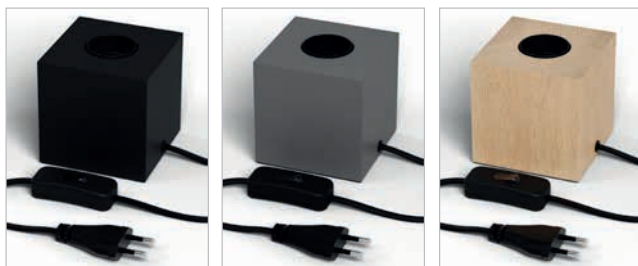

# XXL Titan

LED blir design med Calex!

Store dimbare LED lyskilder i spesielle former. Disse lampene er svært dekorative, og fremstår mer som designlamper enn lyskilder. De skaper en helt spesiell atmosfære i interiøret. Hver pære fra Calex XXL serien er håndlaget og leveres i mange unike design.

Type		 <b>XXL Vienna Titan 80lm</b>	 <b>XXL Paris Titan 100lm</b>	 <b>XXL Sydney Titan 200lm</b>	 <b>XXL Calgary Titan 180lm</b>	 <b>XXL Manhattan Titan 200lm</b>	 <b>XXL Organic Titan 90lm</b>
El. nr		37 000 90	37 000 91	37 000 92	37 000 93	37 000 94	37 000 95
Varenummer		425954	425932	425926	425944	425920	425904
Merkevare		Calex	Calex	Calex	Calex	Calex	Calex
Effekt	W	6W	6W	8W	6W	8W	6W
Fargetemperatur	K	2200K	2200K	2200K	2200K	2200K	2200K
Sokkel		E27	E27	E27	E27	E27	E27
Spredningsvinkel	°	<b>360°</b>	<b>360°</b>	<b>360°</b>	<b>360°</b>	<b>360°</b>	<b>360°</b>
Lysmengde	lm	80	100	200	180	200	90
Ra	>	>80	>80	>80	>80	>80	>80
Levetid	timer / restlys	15 000 / L70	15 000 / L70	15 000 / L70	15 000 / L70	15 000 / L70	15 000 / L70
Mål (ØxH)	mm	Ø188 x 390mm	Ø200 x 405mm	Ø245 x 388mm	Ø195 x 197mm	Ø300 x 386mm	Ø165 x 270mm
Spesielle egenskaper		Dimbar	Dimbar	Dimbar	Dimbar	Dimbar	Dimbar
Energiklasse		B	B	B	B	B	B

Da pærene er håndlaget, kan det oppstå noe ujevnhet i form og farge.

Bordsokkel Kube E27, 1,8m kabel m/bryter. Maks 1x40W

Matt sort 32 521 63

Betong32 043 08

Eik 32 521 64

Sort industriell retro pendeloppheng  
E27 med takkopp. Kabel i flettet tekstil.  
El nummer 32 521 67